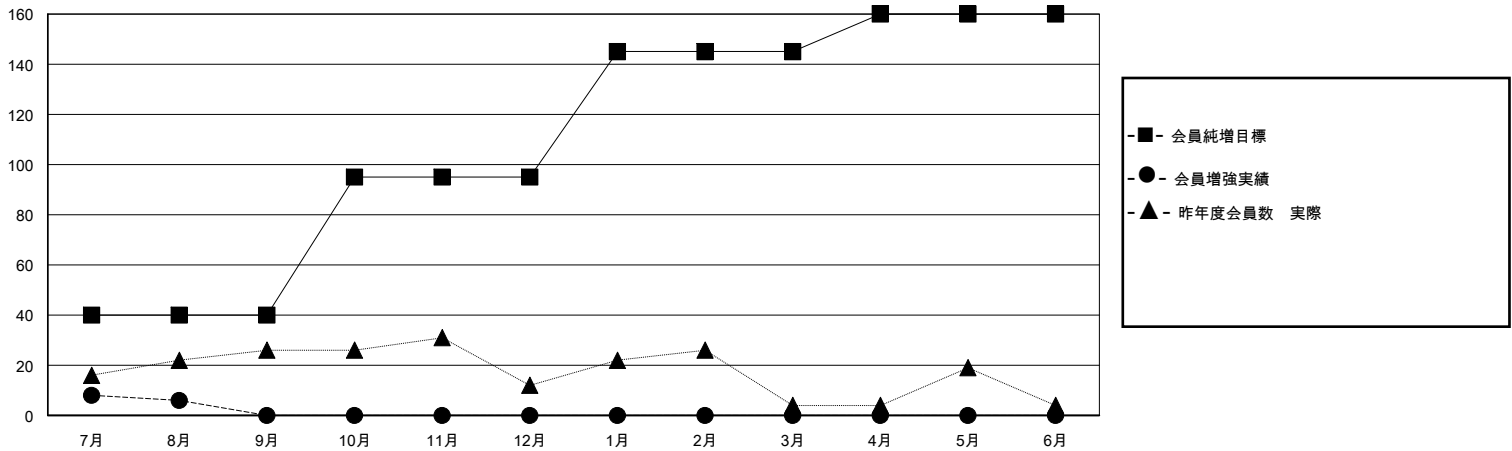

# MONTHLY MEMBERSHIP PROGRESS REPORT

District 336 B

Results as of: 8/31/2024

GMT:

地域 JAPAN

GMT会則地域

クラブ				名			
結果: 2024-2025				結果: 2024-2025			
四半期	新クラブ目標	新クラブ	解散クラブ	四半期	会員純増目標	会員増強実績	退会者(転籍を含む)実際
7月/8月/9月	0	0	0	7月/8月/9月	40	44	36
10月/11月/12月	1	0	0	10月/11月/12月	55	0	0
1月/2月/3月	0	0	0	1月/2月/3月	50	0	0
4月/5月/6月	0	0	0	4月/5月/6月	15	0	0

新クラブ目標及び実績累計

会員目標及び実績累計

解散クラブ: 0	25 CLUBS OF 81 一名以上の新会員を登録	男女別
退会者		男性 1,985 (83.47%)
物故会員 1		女性 393 (16.53%)
クラブ解散 0	<a href="#">会員累計データを見るには、ここをクリック</a>	世帯主/家族会員合計 372
その他 33		国際会費半額の家族会員 203
合計 34		